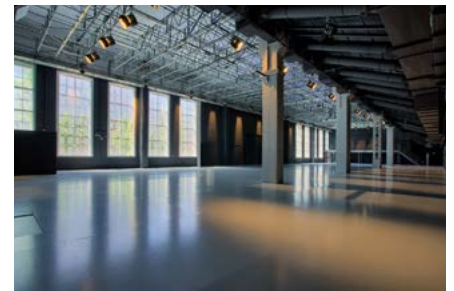

FACT SHEET

Früher selbst Ort von TV-Produktionen ist die ziegelei101 heute eingebettet in die Fernsehlandschaft namhafter Studios und eine Location für Events in besonderem Ambiente:

Das ziegelrote Backsteingebäude empfängt seine Gäste mit der Stattlichkeit eines altherwürdigen Industriebauwerks. Im Kontrast dazu zeigt sich das moderne Innere der ziegelei101 mit den lichtdurchfluteten, flexibel gestaltbaren Lofts 7 und 8 sowie der Eventbox.

AUSSTATTUNG

- W-Lan
 - klimatisiert
 - Kraftstrom (16 A, 32 A, 63 A)
 - barrierefreie Anlieferung (ebenerdig)
 - Nebenräume vorhanden (Organisations-Office, Meeting- und Maskenräume)
 - bodenlange Moltonvorhänge (s/w, auf Mietbasis)
 - cateringfrei (Netzwerk von preferred Catering-Partnern)
 - Technik-Partner: Plazamedia
 - Tageslicht
 - Parkplätze: 400
 - Zufahrt LKW zur Location
 - Liste von Hotels in der Umgebung (auf Anfrage)
 - Mustergrundrisse vorhanden, individuelle Grundrisse auf Anfrage
 - beschichteter Holzboden
- Event-Konzeption und Durchführung auf Wunsch

BESONDERHEITEN

Geeignet für PKW- und LKW-Präsentationen +++ Privatgelände für Prototypenfahrzeuge +++ Teststrecke in 5 Min Entfernung (Vermietung eines Teilabschnitts einer ehemaligen Bundesstraße auf Anfrage) +++ 7 m Raumhöhe (flexible Deckenkonstruktion ermöglicht unterschiedlichste Raumkonzepte) +++ Konferenzen und Präsentationen mit Tageslicht-einfall +++ überdachter Innenhof für Stehempfänge, Barbecues etc. (ohne Anlieger) +++ mehr als 400 Parkplätze +++ ideal gelegen zwischen Flughafen und Innenstadt

RAUMKAPAZITÄTEN PERSONENZAHLEN

Reihen

Parlament

Bankett

Gala

	980 m ²	600	280	600	300
LOFT 7	980 m ²	600	280	600	300
LOFT 8	240 m ²	160	80	120	70